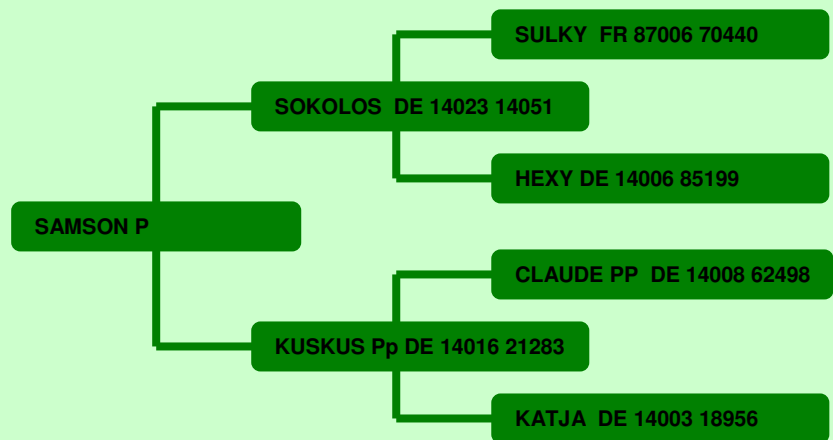

SAMSON PS

DE 14031 21476

04.02.2007

Typ: 8
 Bemuskulung: 7
 Skelett: 8
 210 Tage: 1.648g
 Geb.gewicht: 34 kg

RZF: 109
 Herdbuch A
 Polled – gen. hornlos

- aus der Sulky-Linie (RZF 121)
- verkauft nach Frankreich
- leistungsgeprüft
- großbrahmig
- ruhiger Charakter